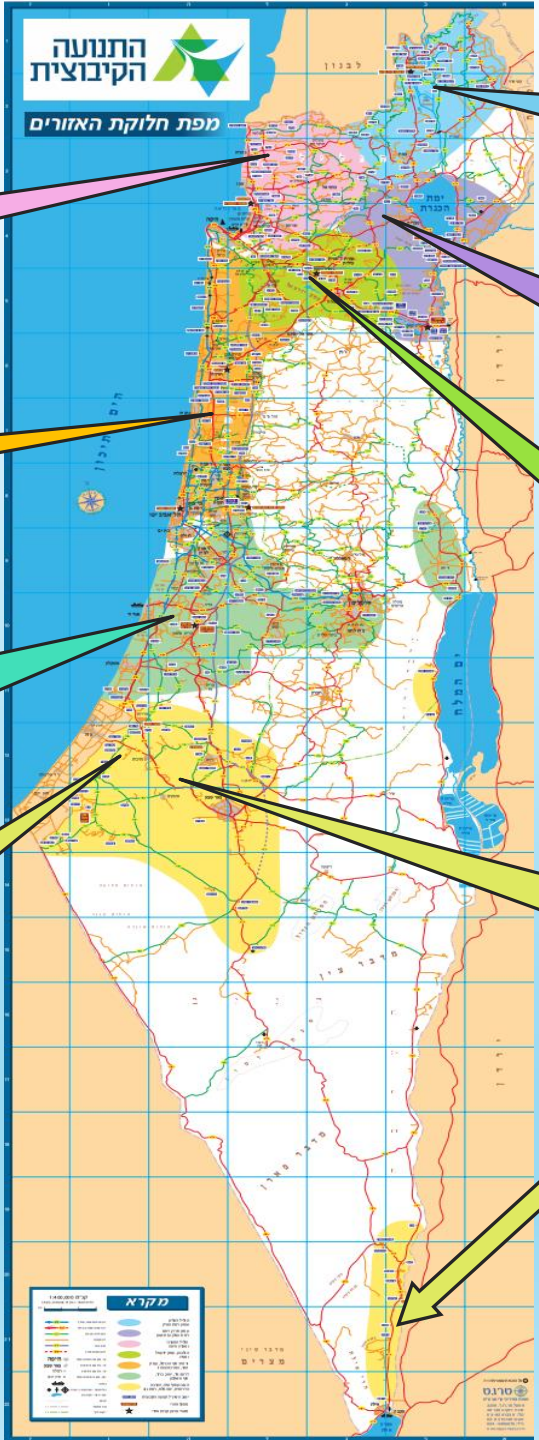

היכרות עם פעילות יחידת הרכזים

מזכירות התנועה הקיבוצית

15.9.2019

האבולוציה של יחידת הרכזים

מי אנחנו?

האזור	משקי הגליל העליון וצפון רמת הגולן	משקי עמק יזרעאל	משקי המפרץ (מילואות)	משקי עמק הירדן, בית שאן ודרום הגולן (וגלגל)	משקי גרנות אשכול, בני שמעון, שער הנגב.	חבל איילות, רמת נגב, תמר.	משקי הדרום, ברנר, מגילות, מטה יהודה, חוף אשקלון, גזר, יואב, ערבות הירדן.	
הרכזים	רמי פלג	רוני ברניר	ליאת פאר	ערן גליק	אייל אלקלעי	אורית בראון	יהודה סלומון	יענקלה שצרנסקי
מקום מגורים	גדות	רמות מנשה	שער העמקים	מרום גולן	מעגן מיכאל	כפר עזה	פלמ"ח צובה	ארז
קיבוצים	34	34	30	30	43	31	16	40

יהודה סולומון
חבל אילות,
רמת נגב, תמר.

אורית בראון –
אשכול, בני שמעון,
שער הנגב.

מקרא

סמל	תיאור
...	...

מיקום יחידת הרכזים במטה התנועה

מזכיר התנועה

מנכ"לית

משנה