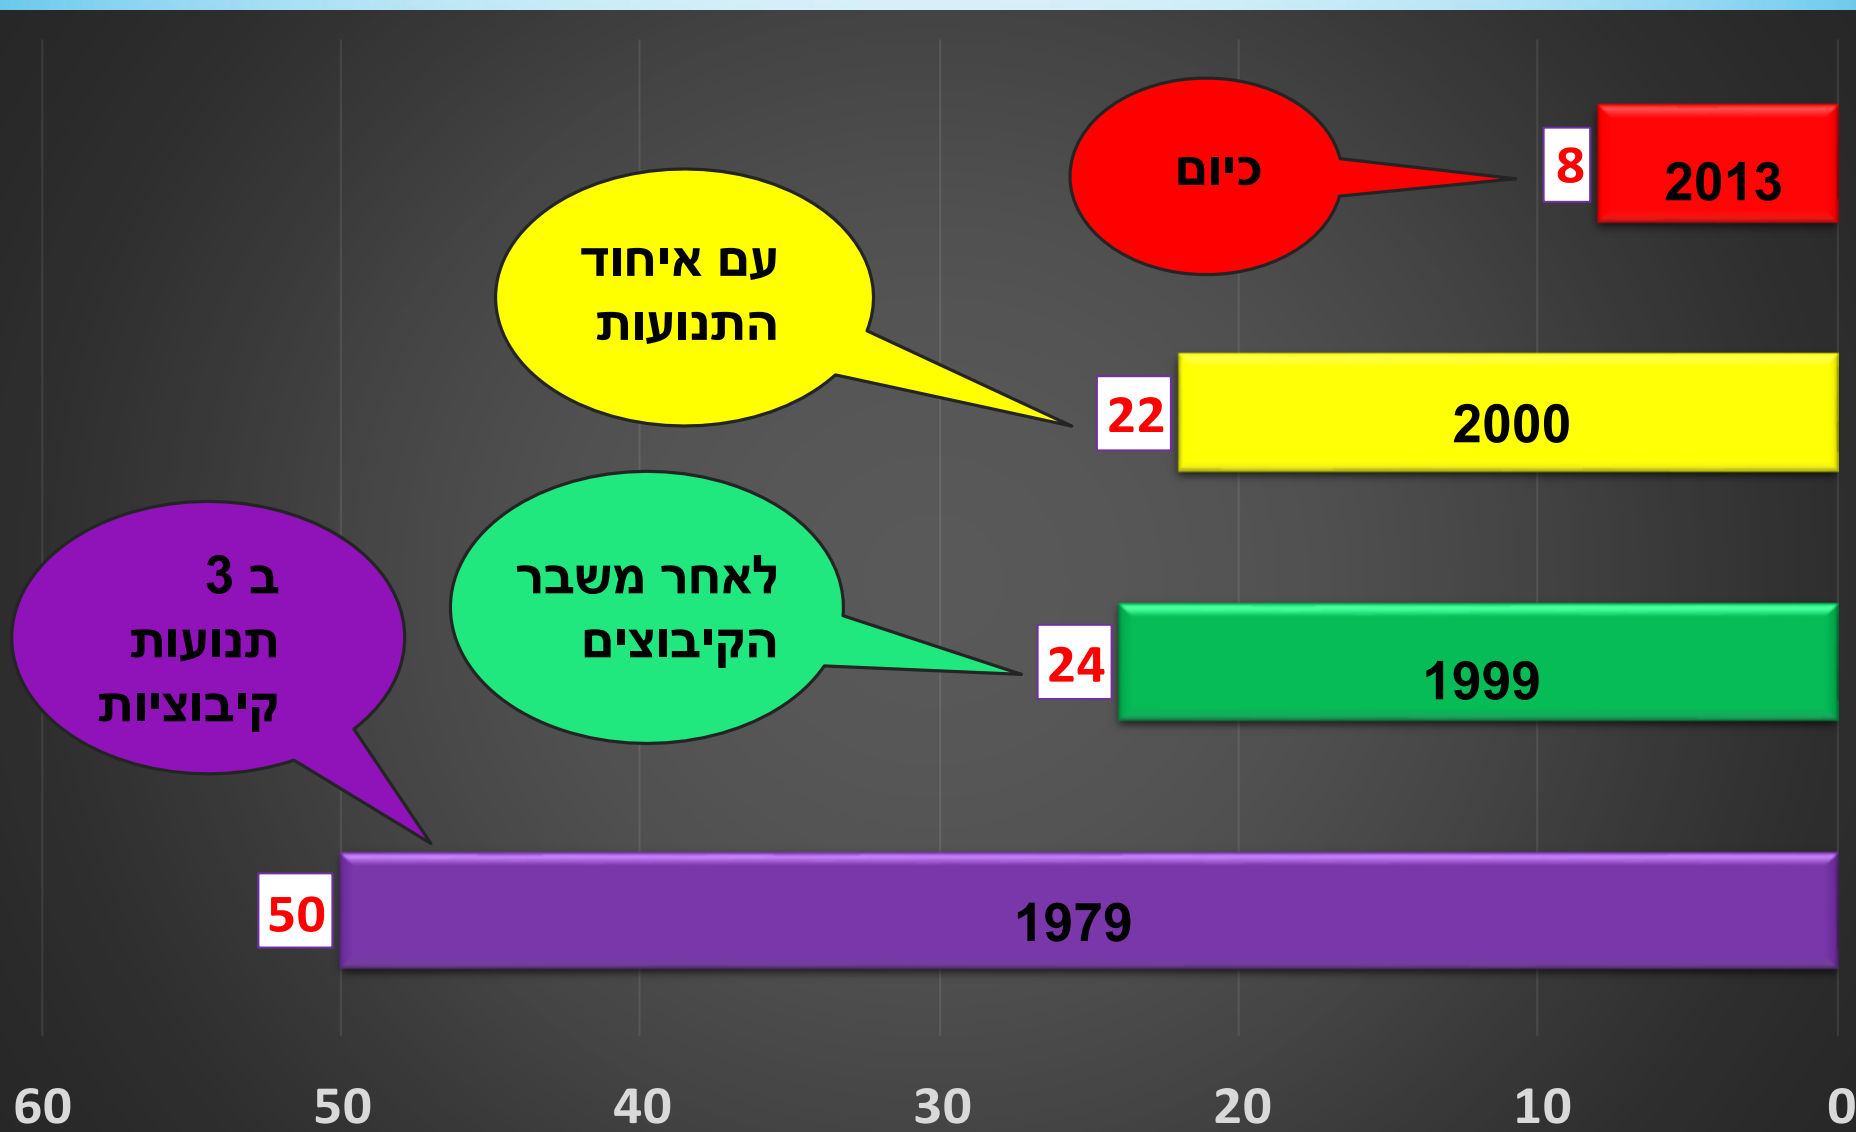

היכרות עם פעילות יחידת הרכזים

מזכירות התנועה הקיבוצית

15.9.2019

האבולוציה של יחידת הרכזים

מי אנחנו?

האזור	משקי הגליל העליון וצפון רמת הגולן	משקי עמק יזרעאל	משקי המפרץ (מילואות)	משקי עמק הירדן, בית שאן ודרום הגולן (וגלגל)	משקי גרנות אשכול, בני שמעון, שער הנגב.	חבל איילות, רמת נגב, תמר.	משקי הדרום, ברנר, מגילות, מטה יהודה, חוף אשקלון, גזר, יואב, ערבות הירדן.	
הרכזים	רמי פלג	רוני ברניר	ליאת פאר	ערן גליק	אייל אלקלעי	אורית בראון	יהודה סלומון	יענקלה שצרנסקי
מקום מגורים	גדות	רמות מנשה	שער העמקים	מרום גולן	מעגן מיכאל	כפר עזה	פלמ"ח צובה	ארז
קיבוצים	34	34	30	30	43	31	16	40